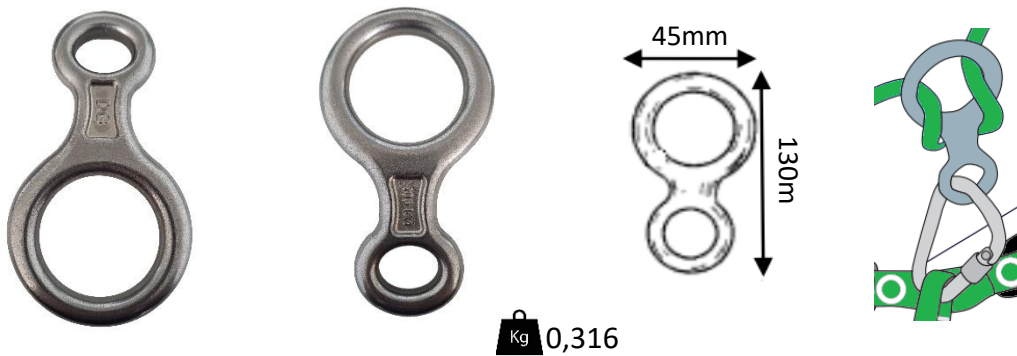

## Freio 8

Equipamento classico em trabalhos em altura, o freio '8' é perfeito para o alpinista/resgatista esperientes, cordas simples e duplas.

Fabricado em aço INOX que garante maior robustes e durabilidade.

**Modelo/ref : DG 1000**

### Aplicações:

- *Trabalhos de descida e resgate, acesso por corda e operações táticas.*
- *Para cordas de 10 a 12mm*

### Características:

- *Fabricado em aço INOX*
- *Carga de ruptura de 100 kN*
- *Orifício maior 47mm*
- *Orifício menor 20mm*